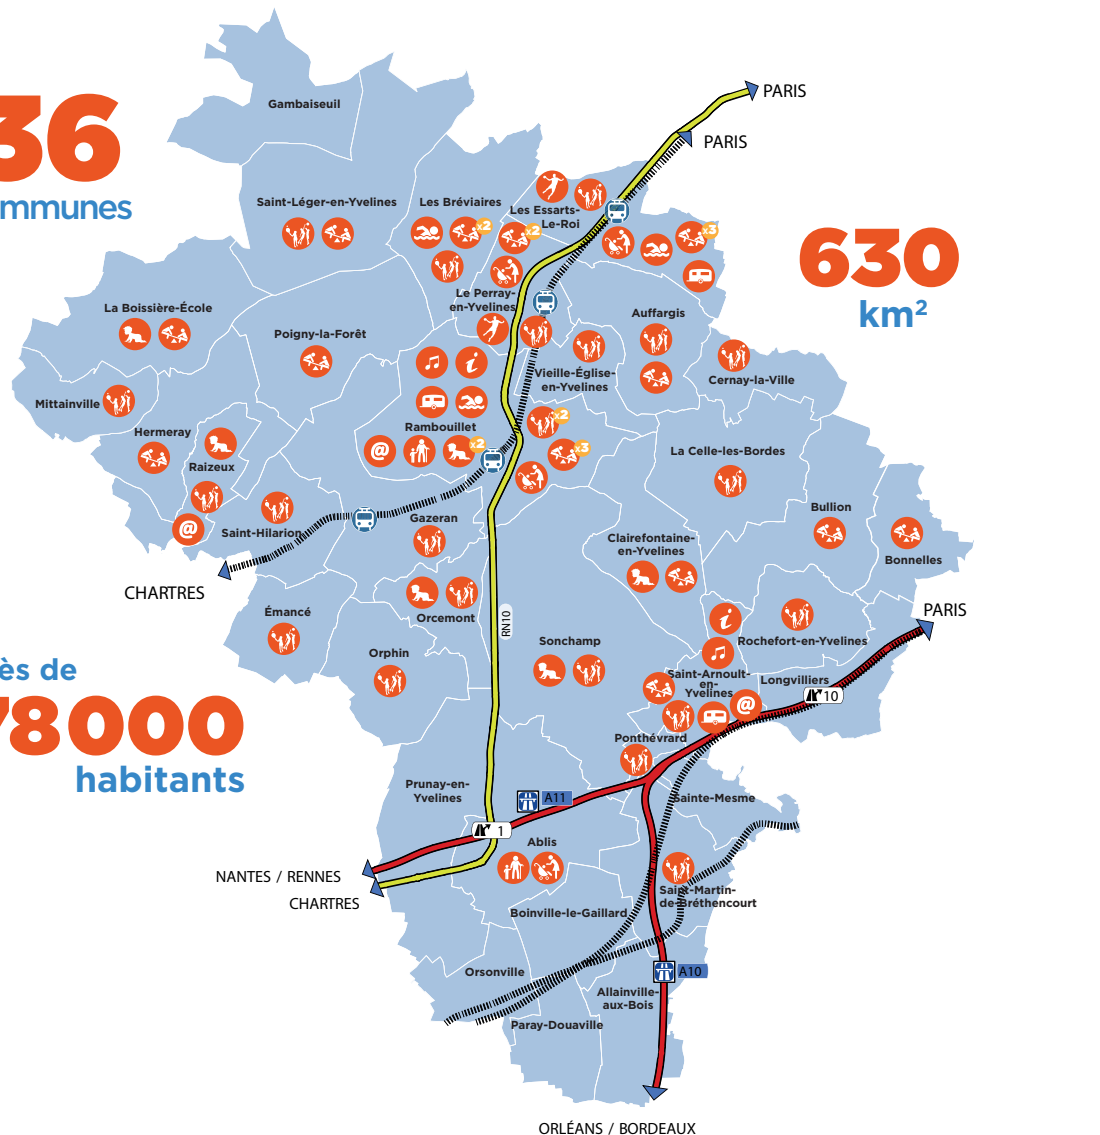

CENTRE INTERCOMMUNAL D'ACTION SOCIALE (CIAS)

01 34 57 58 85
cias@rt78.fr

► **Antenne d'Ablis**
Place Émile Perrot
78660 Ablis

► **Antenne de Rambouillet**
14 rue Gustave Eiffel
78120 Rambouillet

MICRO-CRÈCHES

01 34 57 58 85
ciaspetiteenfance@rt78.fr

► **Les clarifaons**
1 chemin de l'Essart
78120 Clairefontaine-en-Yvelines

► **Les mousserons**
19 rue des Écoles
78125 La Boissière-École

► **Les lapinoux**
3 clos de la Garenne
78125 Orcemont

► **La charmeriaie**
5 route du Tilleul
78125 Raizeux

► **La petite ronde**
49 rue du Muguet
78120 Rambouillet

► **La sablière**
31 rue de la Sablière
78120 Rambouillet

► **Les lucioles**
94 rue André Thome
78120 Sonchamp

RELAIS INTERCOMMUNAL D'ASSISTANTS MATERNELS (RIAM)

ciaspetiteenfance@rt78.fr

► **La bulle d'air**
Place Émile Perrot
78660 Ablis
01 30 46 08 46

► **Les mini-pousses**
35 rue de Chartres
78610 Le Perray-en-Yvelines
01 34 84 30 87

► **L'accueil-en-chanté**
34 rue de Rome
78690 Les Essarts-le-Roi
01 30 41 68 77

► **La canopée**
14 rue Gustave Eiffel
78120 Rambouillet
01 34 57 58 40

AIRES D'ACCUEIL DES GENS DU VOYAGE

► Chemin rural n° 4
78690 Les Essarts-le-Roi
06 65 65 41 14

► Chemin de l'Étang
78120 Rambouillet
07 76 06 04 71

► Route d'Ablis - RD 988
78730 Saint-Arnoult-en-Yvelines
07 76 06 04 71

GYMNASES

► **Gymnase des Molières**
Rue des Molières
78690 Les Essarts-le-Roi

► **Centre Omnisport Intercommunal des Étangs (COIE)**
32 rue du Chemin vert
78610 Le Perray-en-Yvelines

36
communes

630
km²

Près de
78000
habitants

OFFICE DE TOURISME

► Place de la Libération
78120 Rambouillet
01 34 83 21 21
contact@rambouillet-tourisme.fr

► L'Orangerie
Rue des Remparts
78730 Saint-Arnoult-en-Yvelines
01 30 41 19 47
office.communaux.tourisme@rt78.fr

STRUCTURES NAUTIQUES

► **Base de loisirs des Étangs de Hollande**
Route des Étangs de Hollande
78610 Les Bréviaires
01 34 86 30 50
edh@rt78.fr

► **Piscine des Molières**
45 rue des Molières
78690 Les Essarts-le-Roi
01 30 41 66 62
piscine-des-molieres@rt78.fr

► **Piscine des Fontaines**
36 rue des Fontaines
78120 Rambouillet
01 30 41 13 38
piscine-des-fontaines@rt78.fr

CONSERVATOIRE GABRIEL FAURÉ

► 42 rue de la Motte
78120 Rambouillet
01 30 41 73 83
conservatoire.rambouillet@rt78.fr

► Place du Jeu de Paume
78730 Saint-Arnoult-en-Yvelines
01 30 59 95 92
conservatoire.saey@rt78.fr

CYBERESPACES

cyberespace@rt78.fr

► 7 route du Tilleul
78125 Raizeux
01 34 83 49 71

► Le Nickel
50 rue du Muguet
78120 Rambouillet
01 34 84 02 76

► Le Colombier
1 rue Louis Genêt
78730 Saint-Arnoult-en-Yvelines
01 30 59 99 94

ÉQUIPEMENTS DE PROXIMITÉ RÉALISÉS PAR RAMBOUILLET TERRITOIRES

► Aires de jeux

► Terrains multisports